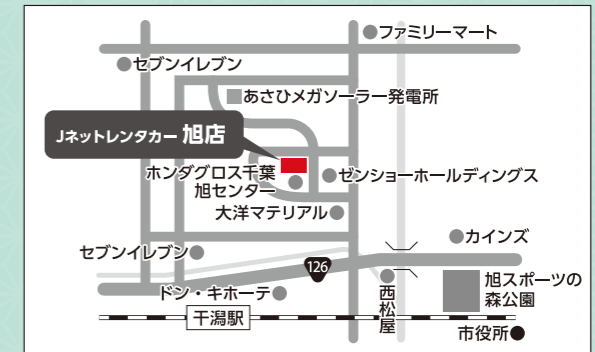

●写真はイメージです。●詳しくは営業スタッフまでお問い合わせください。

保険を含む
サポートサービスも充実。

WHILL Premium / Smart Care コチラから >

詳しくは担当スタッフまでお問い合わせください。

Jネットレンタカー

新年のお出かけや緊急時の代車、幅広い用途にご利用いただけます。

成田店 〒286-0013 千葉県成田市美郷台3-1-19
営業時間 9:00~19:00
TEL:0476-85-4405 FAX:0476-85-4406