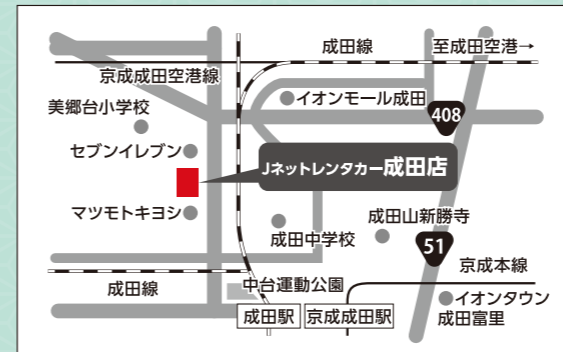

●写真はイメージです。●詳しくは営業スタッフまでお問い合わせください。

保険を含む
サポートサービスも充実。

WHILL Premium / Smart Care コチラから >

詳しくは担当スタッフまでお問い合わせください。

Jネットレンタカー

新年のお出かけや緊急時の代車、幅広い用途にご利用いただけます。

成田店 〒286-0013 千葉県成田市美郷台3-1-19
営業時間 9:00~19:00
TEL:0476-85-4405 FAX:0476-85-4406