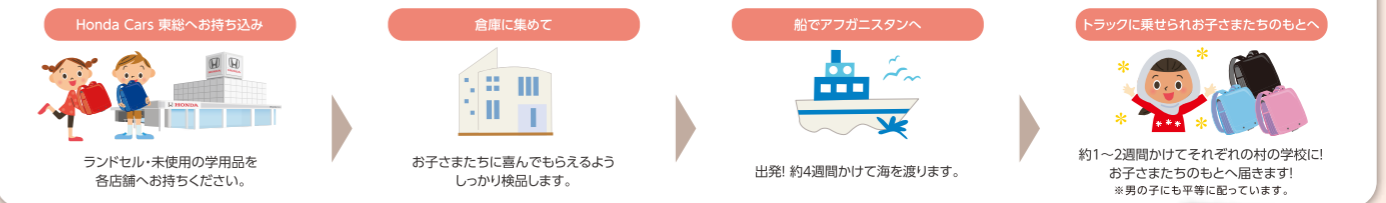

※お持ち込みいただいたランドセルはご返却できませんのでご注意ください。

1. みなさまへ
   活動に対する
   ご協力をお願い
1. 1 役割を終えたランドセルをHonda Cars 東総の各店舗へお持ちください。
     (※お持ち込みの際は領収書をご確認ください。事前にご連絡をお願いいたします。)
  2. 2 当社をご利用いただいたことがないお客様へ
     当社をご利用いただいたことがないお客様も活動を支援いただけます。

お客様からお預かりしました
累計743個以上のランドセルを
当社スタッフが国際協力NGOジョイセフ様の
横浜貿易倉庫へ搬入しています。

Honda Cars 東総 MAKE SMILE TOGO JOICFP 思い出のランドセルギフト