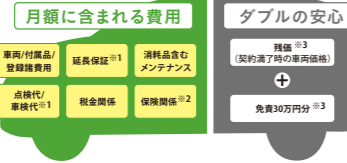

残価保証+免責でダブルの安心!

30万円分までは傷やへこみがあってもお客様負担なし! ※3年/5年契約のみ

残価保証+
30万円分の免責

すべておまかせ。ゆとりと安心。

Honda Financial Services 楽まる

楽まるとは
残価(満了時の車両価格)を除いた車両代金とすべての維持費を月々定額でお支払いいただくプランです

Table with columns: 契約期間満了時の選択 (3年契約, 5年契約), 乗換, 返却, 買取, 延長. Includes terms and conditions for the Leamar plan.