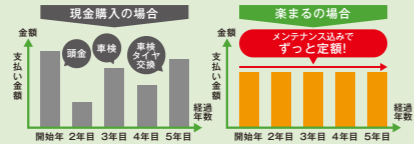

あなたにぴったりの乗り方が選べます！

楽まる

残クレ

バリ保

Hondaなら
あなたに合った
お支払いプランが
選べます

維持費をすべてまとめて月々定額 乗っている間は、まるごとHondaにおまかせ!

月々定額でクルマのことをすべておまかせ!

税金・車検・メンテナンスなど追加費がないので家計管理が楽です。