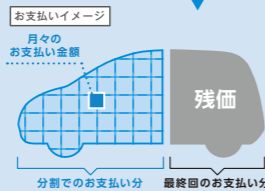

あなたにぴったりの乗り方が選べます！

楽まる

残クレ

バリ保

Hondaなら
あなたに合った
お支払いプランが
選べます

維持費をすべてまとめて月々定額 乗っている間は、まるごとHondaにおまかせ!

月々定額でクルマのことをすべておまかせ!

税金・車検・メンテナンスなど追加費がないので家計管理が楽です。

残価保証+免責でダブルの安心!

30万円分までは傷やへこみがあってもお客様負担なし! ※3年/5年契約のみ

残価保証+
30万円分の免責

すべておまかせ。ゆとりと安心。

Honda Financial Services 楽まる

楽まるとは
残価(満了時の車両価格)を除いた車両代金とすべての維持費を月々定額でお支払いいただくプランです

Table with columns: 契約期間満了時の選択 (3年契約, 5年契約), 乗換, 返却, 買取, 延長. Includes terms and conditions for the Leamar plan.

※1 5年/7年契約に適用されます
※2 自動車保険を契約に含めることもできます(東京海上日動/損保ジャパン/三井住友海上の3社に限る)
※3 3年/5年契約のみ
※4 7年契約の満了時は、「乗換・返却・クルマを買う」からお選びいただけます。
※5 軽貨物の契約期間は4年/6年で、契約期間4年の満了時の選択は乗用車の5年と、契約期間6年の満了時の選択は乗用車の7年と同じです。
【対象車種】Honda四輪新車(一部除く)【契約期間】3年/5年/7年(軽貨物は4年/6年)
※詳しくは営業スタッフまでお問い合わせください。

月々のお支払い額を抑えてラクラクに 残価設定型クレジットキャンペーン実施中!

月額を抑えて新車に乗れる!

Honda Financial Services 残クレ

一定額を最終回のお支払いに据え置くので、月々の負担が少なくなり、月々最低3,000円から新車に乗ることができます。

買取保証があるから安心!

数年後の買取保証額をあらかじめ設定しているため、将来クルマの価値が下がるかも...というご心配は不要です。

60回払いのお支払いイメージ

最終回のお支払い時に、3つのプランからお選びいただけます。
① 新車に乗り換える - 車両を返却してお支払い①
② そのまま乗り続ける - 最終回のお支払い分を一括でお支払い②
③ 車両を返却して終了 - 車両を返却してお支払い③

ZR-V 残価設定型クレジット

実質年率 **0.9%**
キャンペーン実施中

N-BOX/新型フリード 残価設定型クレジット

実質年率 **2.5%**
キャンペーン実施中

残価設定型クレジット

実質年率 **4.3%**

※1 車両返却時の(一部)日本自動車査定協会の基準に基づくカーチェックによる内外装に関する減点が100点以内、かつ月間走行距離1,000km以下が条件となります。この条件を満たした場合、内外装に関する減点1点につき1,000円、走行距離1kmにつき車検ごとの税込金額がお客様の負担となります。また査定途中車検の修理費があった場合は別途査定金額に追加いたします。(月間走行距離1,500kmをお選びいただけます。その際、最終回のお支払い金額は変動します)※2 最終クレジットの契約に関しては、別途案内がございます。
※3 最終回のお支払い金額は変動します。最終クレジットの金利(分割払い手数料)は、再クレジットお申し込み時の金利が適用されます。
ご契約にあたっては、株式会社ホンダファイナンスの審査が必要となります。審査の結果お受けできない場合がございます。詳しくは営業スタッフまでお問い合わせください。

月々のお支払いは不要だから購入時の負担も軽い バリュー保証プランキャンペーン実施中!